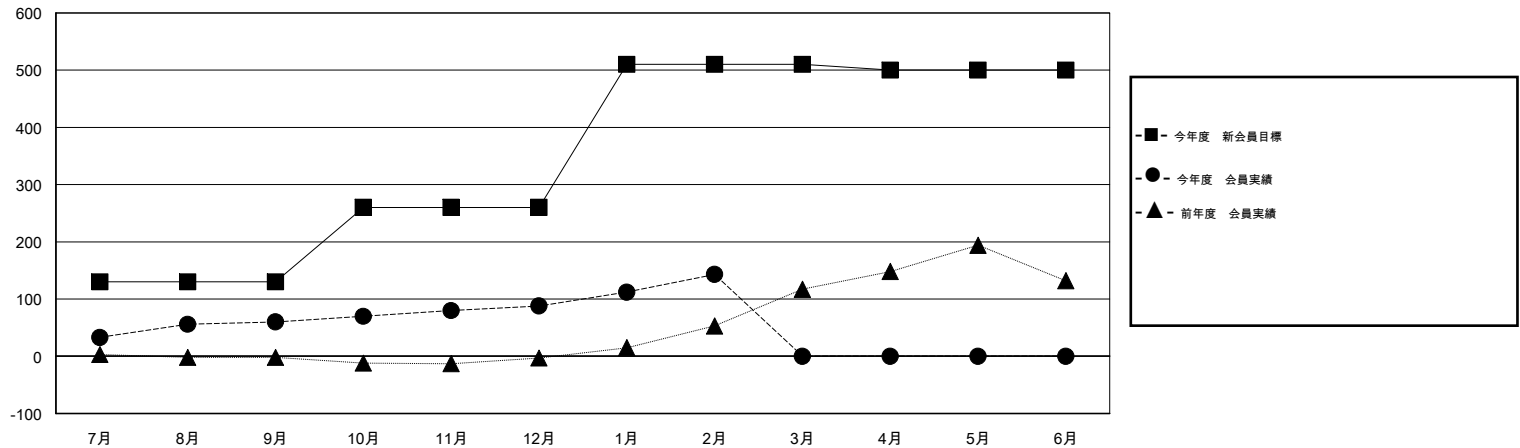

MONTHLY MEMBERSHIP PROGRESS REPORT

District 330 C

Results as of: 2/28/2015

GMT: Shoji Suzuki

地域 JAPAN

GMT会則地域 5-Jap

クラブ					名				
結果: 2014-2015					結果: 2014-2015				
四半期	新クラブ目標	新クラブ	解散クラブ	純増/減	四半期	新会員目標	チャーターメン バー/新会員	退会者	純増/減
7月/8月/9月	0	0	0	0	7月/8月/9月	130	95	35	60
10月/11月/12月	0	0	1	-1	10月/11月/12月	130	54	26	28
1月/2月/3月	1	0	0	0	1月/2月/3月	250	69	14	55
4月/5月/6月	0	0	0	0	4月/5月/6月	-10	0	0	0

新クラブ目標及び実績累計

会員目標及び実績累計

解散クラブ: 1	56 CLUBS OF 91 一名以上の新会員を登録	男女別
		男性 2,013 (80.30%)
		女性 494 (19.70%)
退会者	健康診断データはこちら	家族会員 699
物故会員 12		世帯主 308
クラブ解散 4		世帯主以外 391
その他 59		
合計 75		